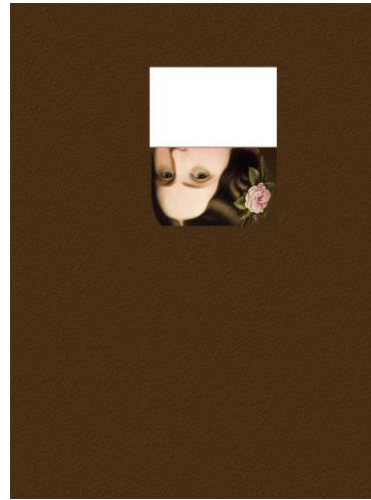

Edição Limitada – Valeska Soares *Doubleface*

Doubleface (Blush Tint), 2018
59,4 x 42 cm
Impressão digital e silk screen
Ed. 20 + 2 P.A

Doubleface (Burnt Sienna), 2018
59,4 x 42 cm
Impressão digital e silk screen
Ed. 20 + 2 P.A

Doubleface (Cadmium Green), 2018
59,4 x 42 cm
Impressão digital e silk screen
Ed. 20 + 2 P.A

Doubleface (Naphtol Red), 2018
59,4 x 42 cm
Impressão digital e silk screen
Ed. 20 + 2 P.A

Doubleface (Terre Verte), 2018
59,4 x 42 cm
Impressão digital e silk screen
Ed. 20 + 2 P.A