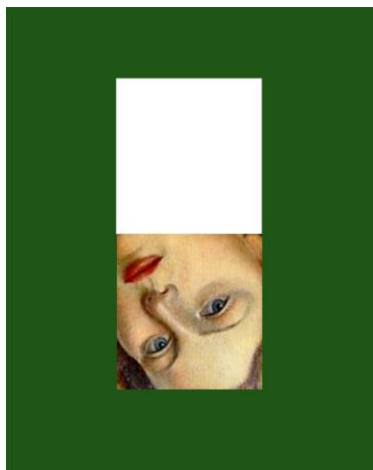

Edição Limitada – Valeska Soares *Doubleface*

Doubleface (Blush Tint), 2018
59,4 x 42 cm
Impressão digital e silk screen
Ed. 20 + 2 P.A

Doubleface (Burnt Sienna), 2018
59,4 x 42 cm
Impressão digital e silk screen
Ed. 20 + 2 P.A

Doubleface (Cadmium Green), 2018
59,4 x 42 cm
Impressão digital e silk screen
Ed. 20 + 2 P.A

Doubleface (Naphtol Red), 2018
59,4 x 42 cm
Impressão digital e silk screen
Ed. 20 + 2 P.A

Doubleface (Terre Verte), 2018
59,4 x 42 cm
Impressão digital e silk screen
Ed. 20 + 2 P.A