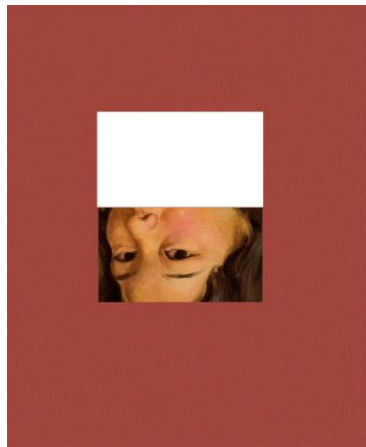

Edição Limitada – Valeska Soares *Doubleface*

Doubleface (Blush Tint), 2018
59,4 x 42 cm
Impressão digital e silk screen
Ed. 20 + 2 P.A

Doubleface (Burnt Sienna), 2018
59,4 x 42 cm
Impressão digital e silk screen
Ed. 20 + 2 P.A

Doubleface (Cadmium Green), 2018
59,4 x 42 cm
Impressão digital e silk screen
Ed. 20 + 2 P.A

Doubleface (Naphtol Red), 2018
59,4 x 42 cm
Impressão digital e silk screen
Ed. 20 + 2 P.A

Doubleface (Terre Verte), 2018
59,4 x 42 cm
Impressão digital e silk screen
Ed. 20 + 2 P.A